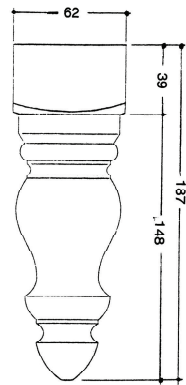

CATEGORY B DOORS - MINIMUM & MAXIMUM SIZES

	<p>236 - 1080</p> <p>222 - 2400</p> <p>PEARL</p>	<p>200 - 1080</p> <p>217 - 2400</p> <p>GARNET</p>	<p>207 - 1080</p> <p>207 - 2400</p> <p>DIAMOND</p>
	<p>242 - 1080</p> <p>228 - 2400</p> <p>RUBY</p>	<p>206 - 1080</p> <p>223 - 2400</p> <p>JADE</p>	<p>213 - 1080</p> <p>213 - 2400</p> <p>OPAL</p>

CATEGORY C DOORS - MINIMUM & MAXIMUM SIZES

	<p>258 - 1080</p>  <p>244 - 2400</p> <p>DUKE</p>	<p>222 - 1080</p>  <p>239 - 2400</p> <p>MONARCH</p>	<p>231 - 1080</p>  <p>231 - 2400</p> <p>BARON</p>
	<p>260 - 1080</p>  <p>237 - 2400</p> <p>ELISSA</p>	<p>215 - 1080</p>  <p>246 - 2400</p> <p>NELSON</p>	<p>237 - 1080</p>  <p>237 - 2400</p> <p>LINDEN</p>
	<p>273 - 1080</p>  <p>266 - 2400</p> <p>KNIGHT</p>	<p>218 - 1080</p>  <p>261 - 2400</p> <p>AMIR</p>	<p>256 - 1080</p>  <p>256 - 2400</p> <p>LORD</p>
	<p>265 - 1080</p>  <p>245 - 2400</p> <p>ATLANTIS</p>	<p>209 - 1080</p>  <p>240 - 2400</p> <p>BOUNTY</p>	<p>231 - 1080</p>  <p>231 - 2400</p> <p>OCEANIA</p>
	<p>271 - 1080</p>  <p>251 - 2400</p> <p>ENDEAVOUR</p>	<p>215 - 1080</p>  <p>246 - 2400</p> <p>PHOENIX</p>	<p>237 - 1080</p>  <p>237 - 2400</p> <p>VOYAGER</p>

CATEGORY D DOORS - MINIMUM & MAXIMUM SIZES

	NO RAIL GROOVES	RAIL GROOVES
	<p>209 - 1080</p>  <p>209 - 2400</p> <p>ESTATE</p>	<p>209 - 1080</p>  <p>209 - 2400</p> <p>MANOR</p>
	<p>209 - 1080</p>  <p>209 - 2400</p> <p>PARA</p>	<p>209 - 1080</p>  <p>209 - 2400</p> <p>VINTAGE</p>
	<p>209 - 1080</p>  <p>209 - 2400</p> <p>STURT</p>	<p>209 - 1080</p>  <p>209 - 2400</p> <p>PIONEER</p>
	<p>238 - 1080</p>  <p>224 - 2400</p> <p>MURRAY</p>	<p>238 - 1080</p>  <p>224 - 2400</p> <p>SETTLER</p>

GLASS DOOR OPTIONS

Available as both
 Frames only for glass doors (glass not included)
 or
 Bar glass doors with 6 cells only (glass not included)

CORBELLS and FLUTED POSTS

Made to a max 2400mm high

Side

Front